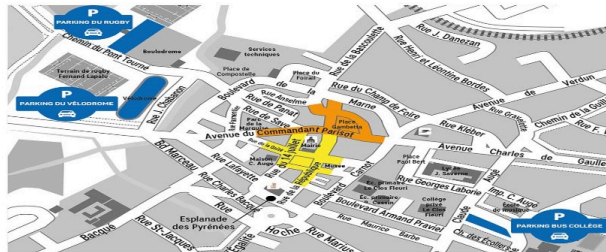

Fête de la musique 2026

Communiqué de presse

Fête de la musique Plan de circulation et de stationnement Dimanche 21 juin 2026

- Circulation et stationnement interdits de 17h00 à 8h00 (nettoyage)
- Circulation et stationnement interdits de 17h00 à 9h30 (nettoyage)

Fête de la musique 2026

Fête de la musique 2026

À l'occasion de la Fête de la musique qui aura lieu dimanche 21 juin 2026, la circulation et le stationnement seront perturbés autour de la place de l'Hôtel de Ville et de la place Gambetta.

PLACE HÔTEL DE VILLE :

- 18h00 : Déambulation de la batukada
- 19h00 : Danse salsa par 5, 6 step
- Soirée : Stand sandwichs des Pépinots

PLACE GAMBETTA / RUE DE LA RÉPUBLIQUE

- 19h00 : Concerts jazz et variétés

PLACE GAMBETTA / RUE DE LA RÉPUBLIQUE

- 19h00 : Scène ouverte

QUAI 36

- 19h00 : Scène ouverte

Fête de la musique
Plan de circulation et de stationnement
Dimanche 21 juin 2026

- Circulation et stationnement interdits de 17h00 à 8h00 (nettoyage)
- Circulation et stationnement interdits de 17h00 à 9h30 (nettoyage)