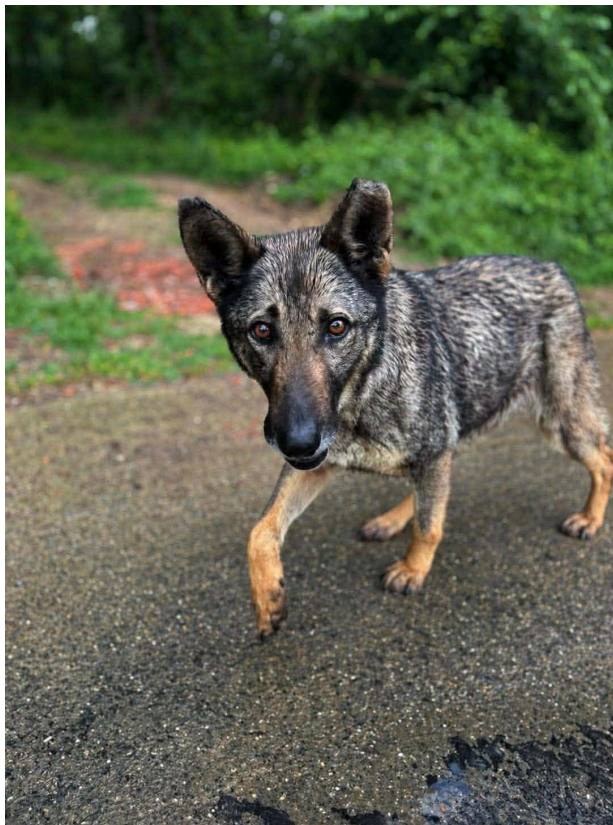

Venez rencontrer les trois loulous à la SPA du Gers !

facebook : <https://www.facebook.com/spadugers/>

Site : <https://spadugers.fr/>