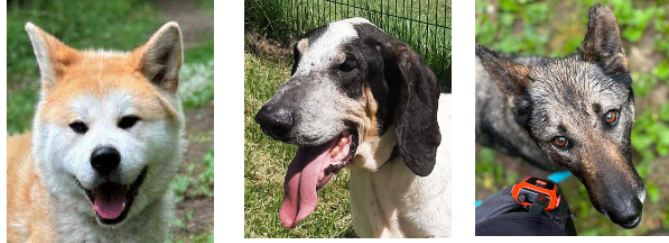

Réouverture du refuge : Louki, Princesse et Nashoba vous attendent !

Réouverture du refuge : Louki, Princesse et Nashoba vous attendent !

Depuis le 22 avril, le refuge était fermé au public et aux bénévoles en raison de détection de cas de toux de chenil.

Les visites et adoptions de chiens ont été suspendues pendant un mois.

Bonne nouvelle : la réouverture du refuge aura lieu mardi 26 mai!

Voici les trois loulous qui inaugurent cette reprise.

LOUKI

Né le 1er septembre 2024 et arrivé au refuge en mars 2026, Louki est un akita inu.

Il est robuste, calme, loyal et joueur, il adore ça, il a ses petits moments de folie.

Trouvé errant, il a été méfiant avec les humains au début, une fois le lien fait, il est devenu câlin et demandeur de caresses, avec les étrangers il est même avenant.

Il connaît le assis, ne tire pas en laisse, il peut être un peu têtu, un jeune chien qui aura besoin d'une éducation douce et cohérente.

Il semble vouloir jouer avec ses congénères et ne semble ne pas prêter attention aux chats dans le cadre du refuge.