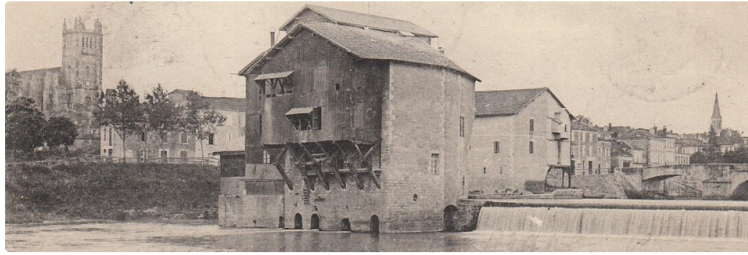

## Société Archéologique du Gers, communications mai 2026

Société Archéologique du Gers, communications mai 2026

**J-Baptiste Naintré, Une sentence de 1230 rendue par Raoul, évêque d'Agen, concernant les moulins de la ville de Condom.**

**Francis Brumont, Un réseau gascon en Nouvelle France (Ile Royale 1713-1763).**