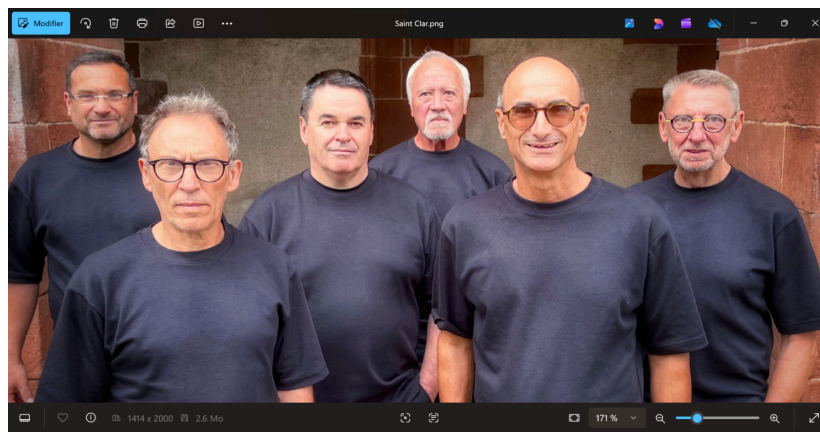

Le printemps des chorales est de retour à Luzanet !

Le printemps des chorales est de retour à Luzanet !

L'Association des Amis de la Chapelle de Luzanet organise LE PRINTEMPS DES CHORALES 2026, dimanche 29 mars 2026 à 15 heures

église de Luzanet- D 168 - lieudit le Presbytère , chemin de Luzanet- route de SOS 32250 MONTREAL DU GERS.

L'association aura le plaisir de recevoir le chœur de femmes DIVA VOCE dirigé par David LAUER avec un programme classique et varié,

ainsi que le chœur d'hommes CANTU DI LUNA dirigé par Serge CALMUS, qui fera découvrir les riches polyphonies corses.

Le concert sera suivi du tirage de la tombola culturelle, avec de nombreux lots à gagner : places de concerts, séances de ciné-opéra, entrées de musée, festival (bandas, tempo latino) courses landaise et livres.(tickets vendus sur place)