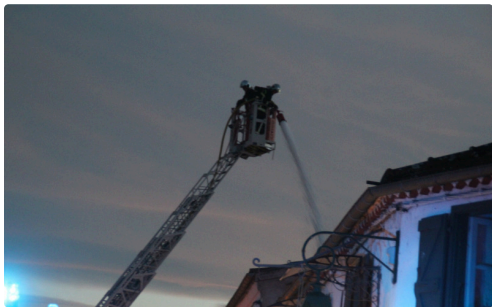

Important incendie à Miélan

Important incendie à Miélan

Un important incendie a embrasé une maison et un garage attenant place du Padouen à Miélan. Les sapeurs-pompiers de Miélan ont reçu le renfort de plusieurs casernes, notamment Villecomtal, Trie, Mirande, Bassoues, Marciac, Coureosan, Auch... 52 personnels ont été engagés. Enedis est également intervenu pour sécuriser le réseau électrique. Outre l'immeuble détruit, quelques véhicules ont été endommagés. Une enquête devra déterminer l'origine du sinistre.