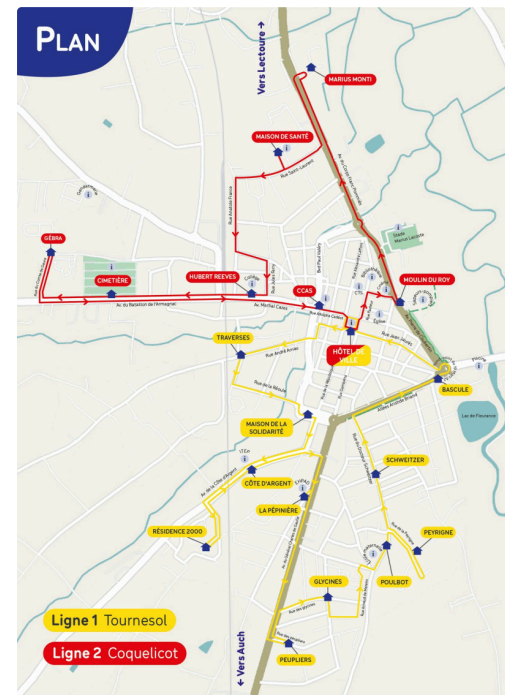

558872259_1222121683283656_3241653807016463510_n.jpg