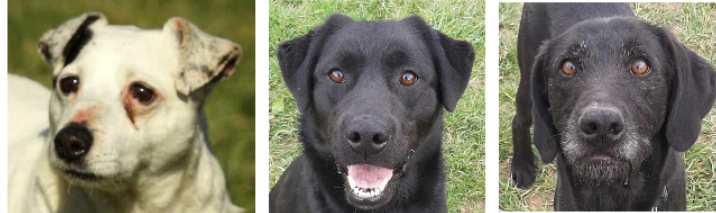

## Jack, Mowgli et Bagheera sont les stars de la semaine !

Jack, Mowgli et Bagheera sont les stars de la semaine !

Cette semaine, la SPA vous présente trois nouveaux venus, Jack pour lequel on recherche une famille d'accueil longue durée (FALD) et les adorables Mowgli et Bagheera !

### JACK

Né le 13 juin 2013 et arrivé au refuge en mars 2025 Jack est un jack russel.

Adorable, sociable, il est affectueux, aimant les câlins et la compagnie.

Il marche bien en laisse, son rappel est bon. Il aime être dehors, profiter de la nature, gratouiller la terre, fureter dans les herbes, il n'est pas fugueur.

Il aime la voiture, connaît les enfants, s'entend avec les poules, les chiens mais pas les chats.

Depuis chiot, il a une particularité neurologique qui ne l'empêche pas de vivre, il chasse les ombres et tremble, c'est un petit chien qui profite de la vie et qui est en forme pour son âge.