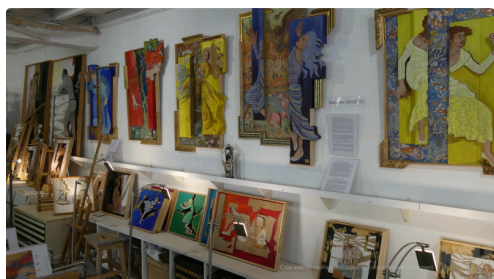

P1100910.jpg