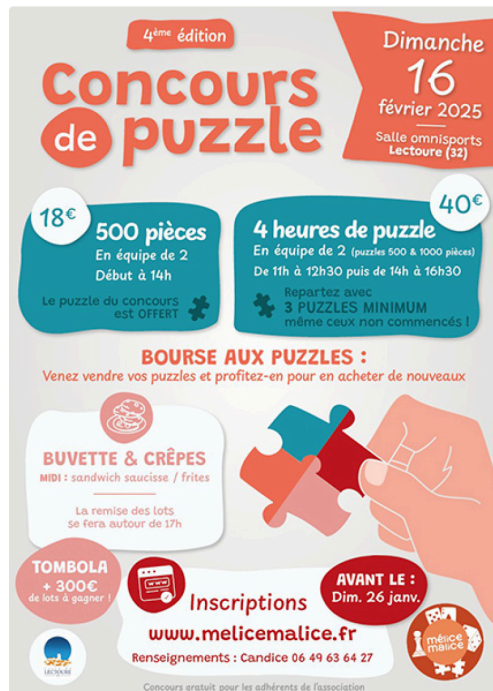

Le concours de puzzle a lieu le **dimanche 16 février 2025** à la **salle omnisports de Lectoure**

Reconstituer, par équipe de 2, un puzzle de 500 pièces en étant le plus rapide possible. Tous les participants de la même catégorie reforment le même puzzle.

Nouveauté 2025 :

Des **lots** sont à gagner pour les équipes les plus rapides et le **puzzle du concours est offert** à chaque binôme.

Programme de la journée :

17h.

Prix du concours : 4 heures : 40€ par équipe, 500 pièces : 18€ par équipe - Concours gratuits pour les adhérents de l'association.

Bourse aux puzzles : achetez, vendez, troquez vos puzzles.

L'association vous propose de venir vendre, acheter des puzzles d'occasions entre particuliers. C'est l'occasion de venir vendre des puzzles qui dorment dans vos placards ou d'en acquérir des nouveaux pour agrandir votre collection.

Renseignements supplémentaires : Par email : associationmelicemalice@gmail.com - Par téléphone : 06 69 29 38 27 (Mélina) 06 49 63 64 27 (Candice)

Cliquez ici pour devenir adhérent

puzzles lectoure.jpg