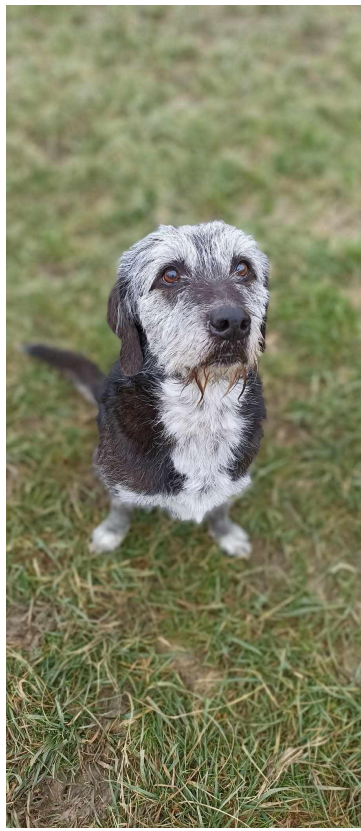

Venez faire la connaissance des trois loulous à la SPA du Gers !

facebook : <https://www.facebook.com/spadugers/>

Site : <https://spadugers.fr/>