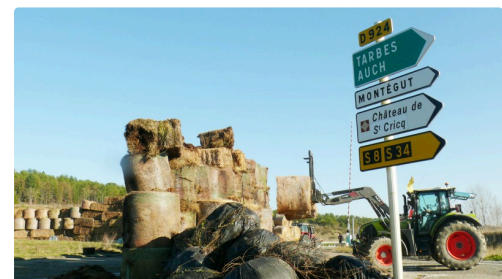

P1860704.JPG