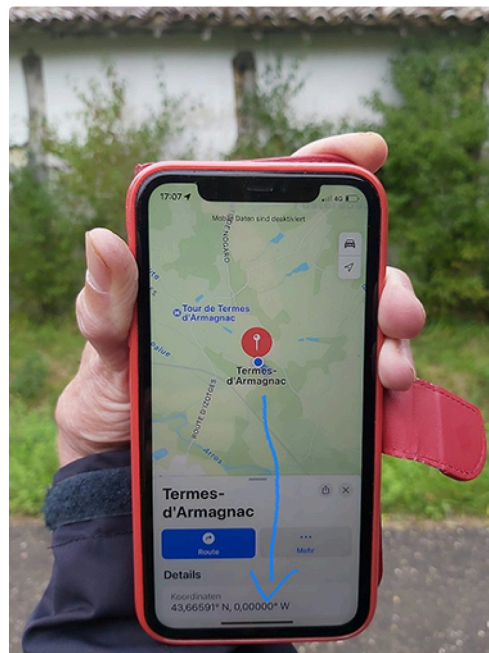

UFPZE9594 Pfeil.jpg