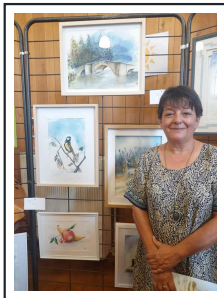

## Une Année de Création Exposée à la Médiathèque de Pavie : Une Rencontre Intime entre Livres et Œuvres d'Art

A voir jusqu'au 4 septembre à la médiathèque

Une Année de Création Exposée à la Médiathèque de Pavie : Une Rencontre Intime entre Livres et Œuvres d'Art

En ce moment, la médiathèque de Pavie accueille une exposition qui témoigne du travail acharné et créatif réalisé tout au long de l'année par des artistes et des passionnés. Les œuvres, accrochées soigneusement sur les grilles, se déploient entre les rayonnages des livres, offrant aux visiteurs une expérience à la fois visuelle et intellectuelle.

Le choix de l'emplacement n'est pas anodin. En exposant ces créations dans un lieu de culture par excellence, la médiathèque rappelle que l'art et la littérature sont deux formes d'expression indissociables qui se complètent et s'enrichissent mutuellement.

### Une Année de Travail Révélée au Public

L'exposition des élèves de l'aquarelliste **Michel Schnur** met en lumière le travail d'une année entière. Les œuvres exposées sont variées, témoignant de la diversité des talents et des perspectives de chaque élève. Pour les artistes, il s'agit d'un aboutissement, d'un moment où leur travail est enfin confronté au regard du public.