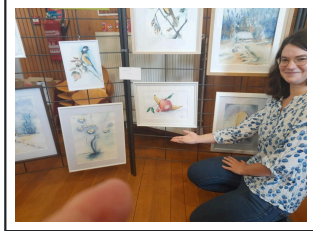

## Une Année de Création Exposée à la Médiathèque de Pavie : Une Rencontre Intime entre Livres et Œuvres d'Art

A voir jusqu'au 4 septembre à la médiathèque

Une Année de Création Exposée à la Médiathèque de Pavie : Une Rencontre Intime entre Livres et Œuvres d'Art

En ce moment, la médiathèque de Pavie accueille une exposition qui témoigne du travail acharné et créatif réalisé tout au long de l'année par des artistes et des passionnés. Les œuvres, accrochées soigneusement sur les grilles, se déploient entre les rayonnages des livres, offrant aux visiteurs une expérience à la fois visuelle et intellectuelle.

Le choix de l'emplacement n'est pas anodin. En exposant ces créations dans un lieu de culture par excellence, la médiathèque rappelle que l'art et la littérature sont deux formes d'expression indissociables qui se complètent et s'enrichissent mutuellement.

### Une Année de Travail Révélée au Public

L'exposition des élèves de l'aquarelliste **Michel Schnur** met en lumière le travail d'une année entière. Les œuvres exposées sont variées, témoignant de la diversité des talents et des perspectives de chaque élève. Pour les artistes, il s'agit d'un aboutissement, d'un moment où leur travail est enfin confronté au regard du public.