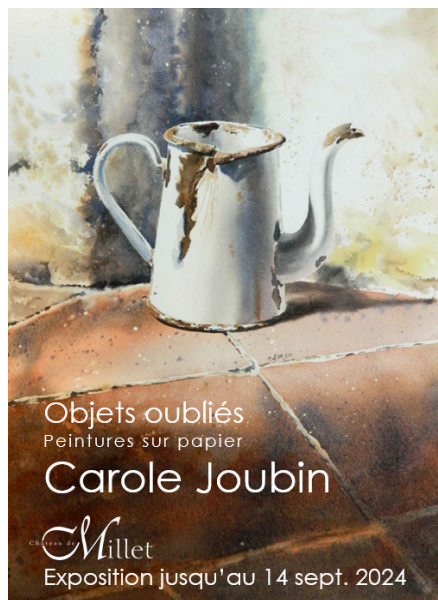

## Carole Joubin expose au Château de Millet

Carole Joubin expose au Château de Millet

L'artiste **Carole Joubin** a exposé un peu partout dans le Gers cet été et peut-être l'avez-vous croisée lors de vos pérégrinations estivales.

Nous avons déjà eu l'occasion de vous présenter Carole Joubin, une artiste bien implantée dans le milieu des peintres locaux.

Cette gersoise installée à Saint-Jean Poutge s'est spécialisée dans l'aquarelle réaliste.

En plus d'être une passion, la peinture est pour elle un moyen d'accomplir la mission qu'elle s'est fixée : révéler au public l'âme d'objets et de lieux abandonnés.

Très attachée aux savoir-faire de jadis, elle sort de l'oubli les lieux ou les vieux objets abandonnés qui, même s'ils sont abîmés par le temps, conservent une âme. Dans ses tableaux, vieilles pierres et métaux rouillés cohabitent avec les fleurs des champs sans importance...

Si la nostalgie se dégage de ses toiles, elles sont pourtant colorées et pleines de vie "comme un sursaut d'espoir dans une contrée encore préservée de la folie contemporaine" selon ses termes.

Objets oubliés  
Peintures sur papier  
**Carole Joubin**  
CHATEAU DE MILLET  
Exposition jusqu'au 14 sept. 2024