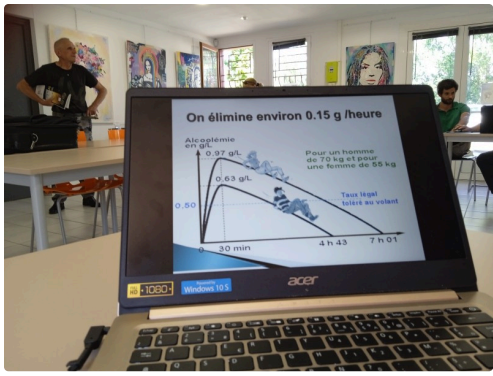

## Opération "carton jaune"

Opération "carton jaune"

Le 5 juillet avait lieu au point d'animation du lac à l'Isle-Jourdain un contrôle routier "opération carton jaune" menée par un groupe départemental de gendarmes. Lors de leur prise de parole avec les relais de presse et radios départementales, leurs responsables de terrain ont bien expliqué le but. C'est la quatrième opération menée sur le département, le contact est porteur, les conducteurs arrêtés suivent les recommandations des représentants du service et écoutent les informations, les suivent au sein des locaux de l'office du tourisme prêtés à cet effet. Là des intervenants montrent et précisent le bon à savoir des photos et illustrations. Une opération qui suscite l'intérêt et dont il faut signaler la mise en œuvre. Merci aux acteurs de cette opération pour leur sympathie et leur partage d'informations, à renouveler.

En poursuivant cette lecture, vous trouverez les photos et images qui illustrent au mieux cette opération carton jaune.

1721138915660.jpg

1721138561285.jpg

1721138915596.jpg

1721138915575.jpg

1721138915543.jpg