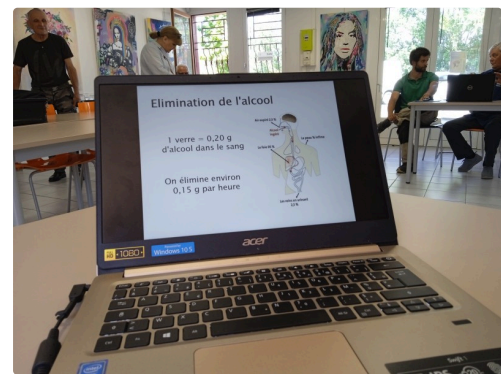

1721138915596.jpg