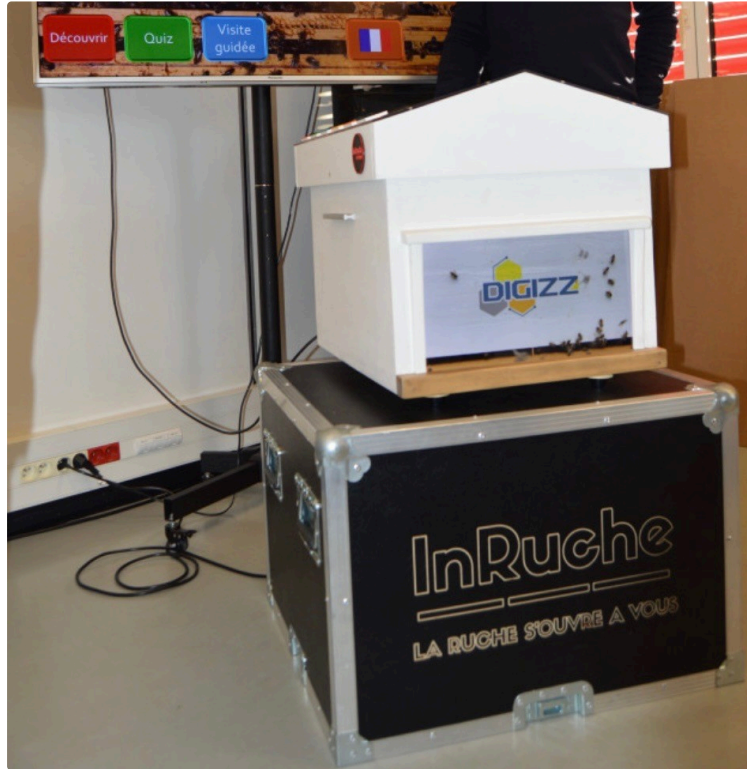

## Hygie Sport s'est doté d'une ruche pédagogique pour déployer le programme ASE

Hygie Sport s'est doté d'une ruche pédagogique pour déployer le programme ASE

Dans le cadre du programme ASE( abeilles sentinelles de l'environnement) Hygie Sport se propose à l'aide d'une ruche pédagogique, outil extraordinaire, de sensibiliser les jeunes élèves à la sauvegarde des abeilles.