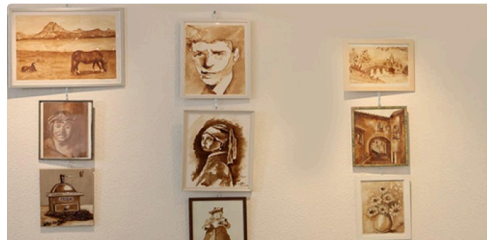

## Tout est bon pour s'exprimer ... le café aussi

Tout est bon pour s'exprimer ... le café aussi

Le samedi 18 et le dimanche 19 la salle n°1 de la mairie de Plaisance du Gers accueillait comme elle le fait chaque année l'exposition des élèves/artistes du professeur Maryse Pajot.

Les réalisations présentées ont été réalisés de façon originale sans encre, ni peinture mais seulement avec du café soluble dilué dans un peu d'eau, d'autres techniques étaient également présentes tout au long de ce week-end placé sous le signe de l'art

Un moment sympathique qu'on découvre avec grand plaisir nombre de plaisantines et de plaisantins

plaisance peinture cafe 23 .jpg

plaisance peinture cafe32.jpg