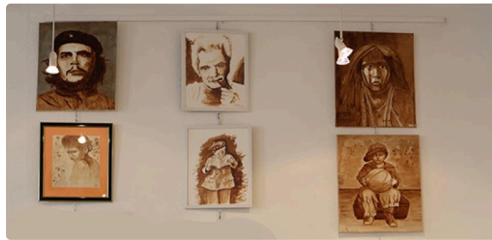

## Tout est bon pour s'exprimer ... le café aussi

Tout est bon pour s'exprimer ... le café aussi

Le samedi 18 et le dimanche 19 la salle n°1 de la mairie de Plaisance du Gers accueillait comme elle le fait chaque année l'exposition des élèves/artistes du professeur Maryse Pajot.

Les réalisations présentées ont été réalisés de façon originale sans encre, ni peinture mais seulement avec du café soluble dilué dans un peu d'eau, d'autres techniques étaient également présentes tout au long de ce week-end placé sous le signe de l'art

Un moment sympathique qu'on découvre avec grand plaisir nombre de plaisantines et de plaisantins

plaisance peinture cafe 23 .jpg

plaisance peinture cafe32.jpg