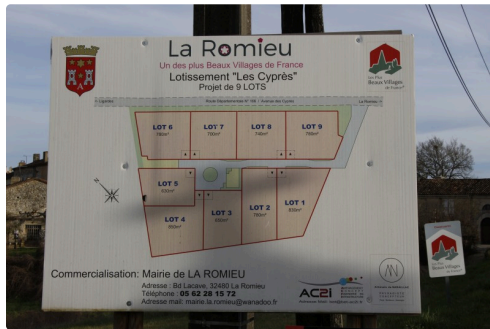

C'est ce que vous propose la mairie de La Romieu: 9 parcelles de 700 à 850m², entièrement viabilisées, idéalement placées à 200 m à peine du centre du village. Le choix du constructeur est libre.

Si vous êtes intéressés, contactez la mairie de La Romieu au 05 62 28 15 72 ou par mail: mairie.la.romieu@wanadoo.fr

_MG_1575.JPG