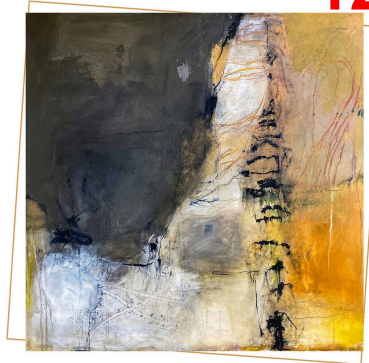

Prolongation de l'exposition à la galerie " L'Arcade " à Saint-Clar.

**14 octobre - ~~X~~ novembre
12
2023**

**Orlane
Girardeau**

**Bêatrice
Fernando**

28 Place de la Mairie - 32380 Saint-Clar - Tél. 06 86 95 58 77

Devant l'immense succès de l'exposition en duo, à la galerie d'art l'Arcade de Saint-Clar, de la toulousaine Orlane Girardeau, artiste peintre et Bêatrice Fernando, sculptrice habitant Mourède, nous avons décidé de la prolonger jusqu'au 12 novembre.