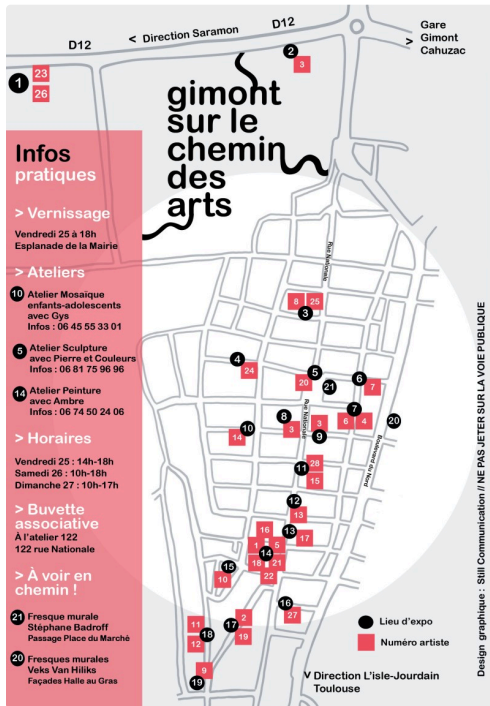

28 artistes à rencontrer

20 lieux insolites

depliant-sur le chemin des arts Gimont_ (002).jpg

gimont chemin des arts plan.jpg