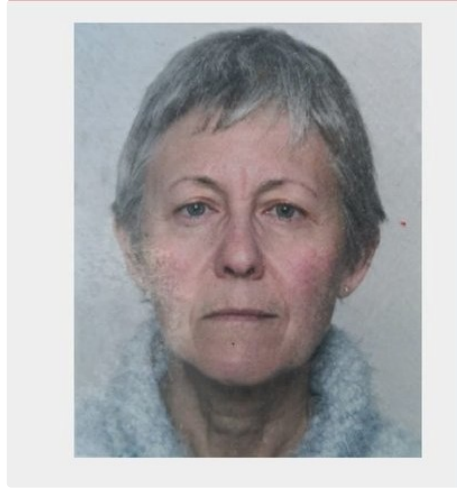

Disparition inquiétante d'une Gersoise de 62 ans

Disparition inquiétante d'une Gersoise de 62 ans

La gendarmerie du Gers a signalé ce dimanche 5 février la disparition inquiétante d'une Gersoise de 62 ans résidant sur la commune de Laujuzan. Un avis de recherche a été diffusé sur les réseaux sociaux, elle n'a plus été vue depuis le mercredi 1er février.

Elle mesure 1,62 mètre, mince et cheveux courts grisonnants. La tenue vestimentaire n'est pas connue.

Les personnes qui détiennent des informations, composez le 17 ou contactez la gendarmerie de Riscle au 05 62 69 70 17.

Gendarmerie DU GERS	
DISPARITION INQUIÉTANTE	
<p>La gendarmerie du Gers recherche Madame Sylvaine SIMIER veuve PAYET, né le 01.06.1960 à LYON (69) demeurant LAUJUZAN (32).</p> <p>Elle n'a pas été vue depuis le mercredi 1^{er} février 2023. 1m62, mince, les cheveux courts grisonnants. Tenue vestimentaire ignorée.</p> <p>Si vous détenez des informations sur cette personne composez le 17 ou contactez la gendarmerie de RISCLE au 05.62.69.70.17</p>	