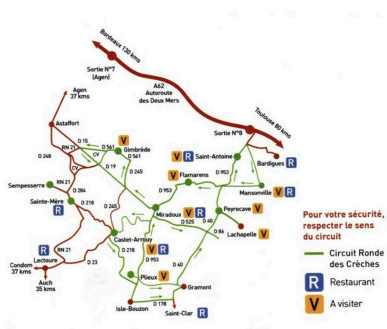

Ronde des crèches autour de Miradoux: "Planète gourmande" Un village! un pays!

Ronde des crèches autour de Miradoux: "Planète gourmande" Un village! un pays!

Photo: Castet-Arrouy 2021

La vingt-septième édition de la ronde des crèches, sur le thème la « Planète gourmande » débutera le 3 décembre pour se terminer le dimanche 8 janvier 2023.

Chaque année, de décembre à janvier, l'association la ronde des crèches située à Miradoux dans le Gers organise des crèches animées, sur la place publique, avec l'aide précieuse des bénévoles passionnés qui les confectionnent et les réalisent .

Tous les ans, 8 communes autour de Miradoux préparent cette fête incontournable en s'habillant de lumières scintillantes et de magnifiques décorations de Noël. Au cours de ces cinq semaines, de nombreuses balades gastronomiques attendent les visiteurs et des voyages dans huit pays: Castet-Arrouy : Inde; Flamarens : Italie; Gimbrède : Mexique; Mansonville (limitrophe du Gers, seul village tarn-et-garonnais) : France; Miradoux : Espagne; Peyrecave : Maroc; Plieux : la Hollande; Saint-Antoine : Pérou .

Un circuit fléché de plus de 60 km permet aux visiteurs, en voiture, en car, de jour comme de nuit, d' admirer le travail minutieux de construction de ces illuminations de cœur de villages.

La ronde des crèches est une manifestation gratuite .