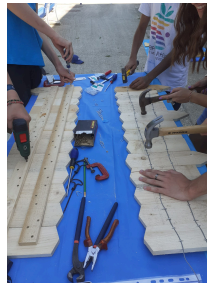

## Nouvelle Gazette de " L'Isle-Jourdain en Transition"

Nouvelle Gazette de " L'Isle-Jourdain en Transition"

La Gazette de LIJeT

JardiNews

Ahhh la rentrée!...Notre jardin lui, en rêve avec l'espoir d'avoir un peu moins chaud!

Mais il a quand même bien résisté et nous a permis d'accueillir le chantier jeunes trois jours en juillet avec au programme : jardinage, confection de bordurettes en bois, peinture de la table, dans une ambiance fun et dynamique.