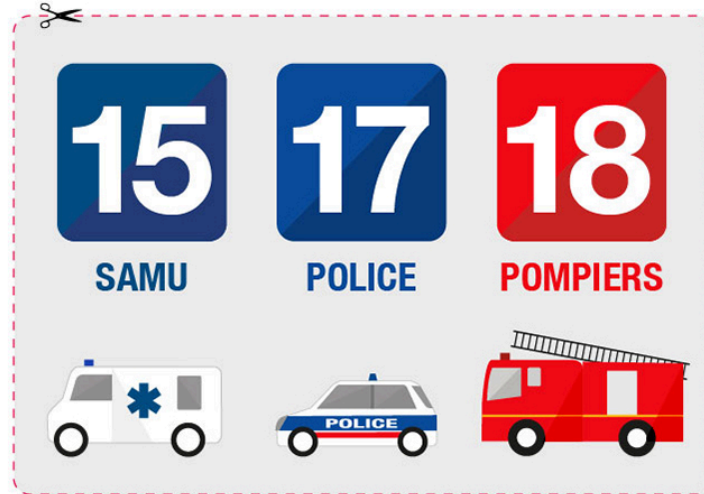

Problème d'appel sur le n° téléphone 18 des urgences

Panne ADSL, Fibre et 4G

Problème d'appel sur le n° téléphone 18 des urgences

Un problème technique du réseau téléphonique mobile ORANGE est actuellement en cours sur le sud-est du département dans le secteur de l'Isle-Jourdain à Lombez/Samatan : les réseaux fibre, ADSL et 4G sont impactés ccet panne peut vous provoquer des difficultés pour joindre les secours d'urgence. Utilisez les autres réseaux existants, ou composez le 112 en cas d'urgence

LE NUMÉRO 112 FONCTIONNE

Les techniciens d'Orange sont actuellement mobilisés pour le rétablissement du réseau dans les meilleurs délais. Les équipes OrangeOccitanie sont sur site et prévoient un rétablissement du service vers 21h.