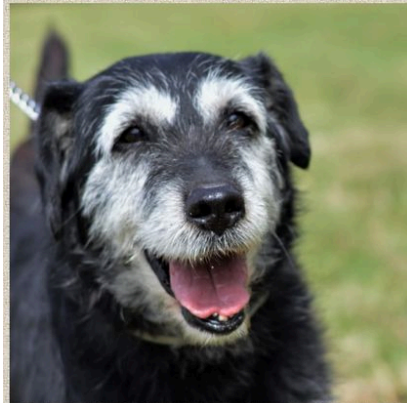

Le jeune Sky et le sage Eliot entourent la belle Molly !

Le jeune Sky et le sage Eliot entourent la belle Molly !

Cette semaine, la SPA vous présente "un petit jeune", "un petit vieux" et une belle demoiselle !

Honneur aux dames !

MOLLY

Molly est une belle Berger Allemand âgée de 5 ans et demi.

Molly est un amour de chienne, douce, proche de l'humain, elle est très câline et à l'écoute.

Elle aimera passer du temps avec vous, courir et se blottir à vos côtés.

Elle n'est ni destructrice, ni fugueuse.

Elle s'entend avec les chiens et avec les chats.

Elle aime les enfants.

Elle peut vivre en maison ou en appartement.

Une perle!

SKY

Sky est un adorable American Bully âgé de 1 an.

ELIOT

Eliot est âgé de 12 ans.

Eliot est un magnifique Braque

L'opération doyen 30 millions d'amis Qu'est ce que c'est ?

- ☆ Cela concerne les chiens de plus de 10 ans
- ☆ Coût de l'adoption : don libre de 50€ minimum
- ☆ L'adoptant bénéficie de 600€ de frais de vétérinaires remboursés par 30 millions d'amis pour des pathologies liées à l'âge
- ☆ Assurez vous que votre vétérinaire soit bien partenaire de l'opération car la facture sera envoyée directement à la fondation