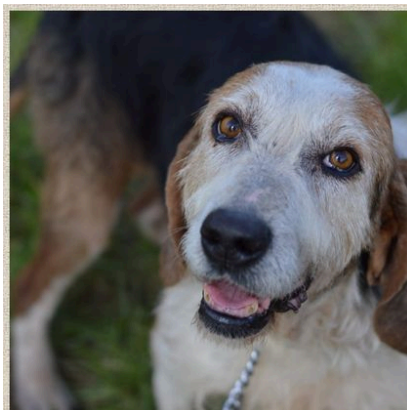

Le jeune Sky et le sage Eliot entourent la belle Molly !

Le jeune Sky et le sage Eliot entourent la belle Molly !

Cette semaine, la SPA vous présente "un petit jeune", "un petit vieux" et une belle demoiselle !

Honneur aux dames !

MOLLY

Molly est une belle Berger Allemand âgée de 5 ans et demi.

Molly est un amour de chienne, douce, proche de l'humain, elle est très câline et à l'écoute.

Elle aimera passer du temps avec vous, courir et se blottir à vos côtés.

Elle n'est ni destructrice, ni fugueuse.

Elle s'entend avec les chiens et avec les chats.

Elle aime les enfants.

Elle peut vivre en maison ou en appartement.

Une perle!

SKY

Sky est un adorable American Bully âgé de 1 an.

ELIOT

Eliot est âgé de 12 ans.

Eliot est un magnifique Braque

L'opération doyen 30 millions d'amis Qu'est ce que c'est ?

- ☆ Cela concerne les chiens de plus de 10 ans
- ☆ Coût de l'adoption : don libre de 50€ minimum
- ☆ L'adoptant bénéficie de 600€ de frais de vétérinaires remboursés par 30 millions d'amis pour des pathologies liées à l'âge
- ☆ Assurez vous que votre vétérinaire soit bien partenaire de l'opération car la facture sera envoyée directement à la fondation