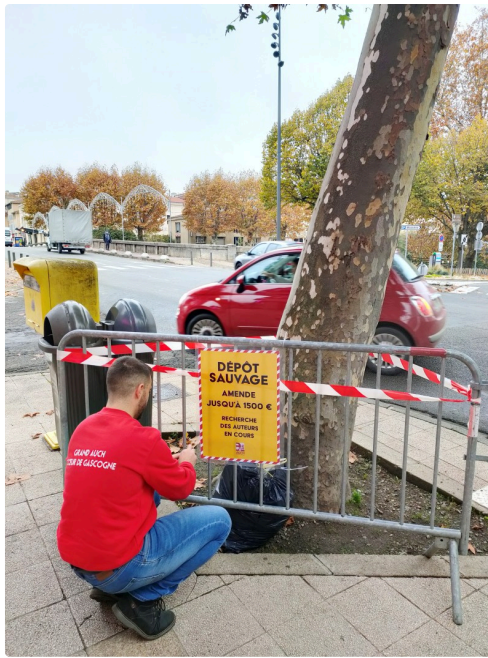

IMG20211115093005.jpg