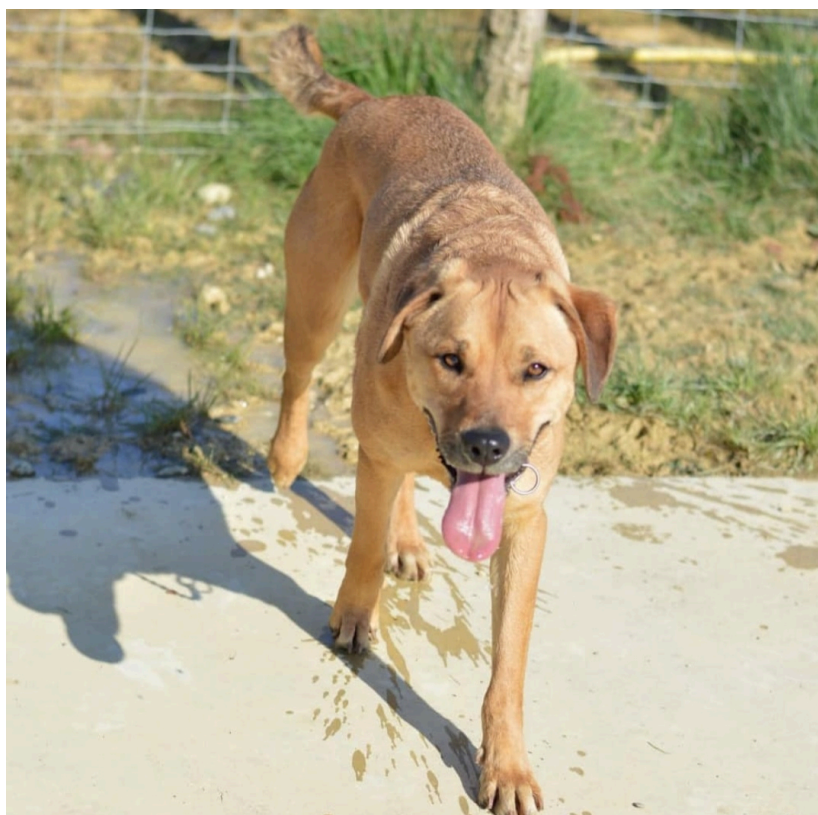

Cette semaine, deux "costauds" et une demoiselle !

Cette semaine, deux "costauds" et une demoiselle !

Cette semaine, la SPA du Gers présente O'Malley et Inzo qui encadrent la belle Tina.

Présentations !

O'MALLEY

O'Malley est un croisé Berger castré de 3 ans.

O'Malley est un chien extrêmement affectueux et câlin.

Il adore jouer et le contact avec l'humain.

C'est un chien adorable.

TINA

Tina est une croisée Griffon non stérilisée âgé de 1 an.

Tina est une chienne énergique qui demande de l'affection.

Elle adore se balader et " parler" pour attirer notre attention !

Elle adore les câlins ainsi que les bisous !

Un environnement sans voisins proches serait idéal, car elle a tendance à aboyer facilement !