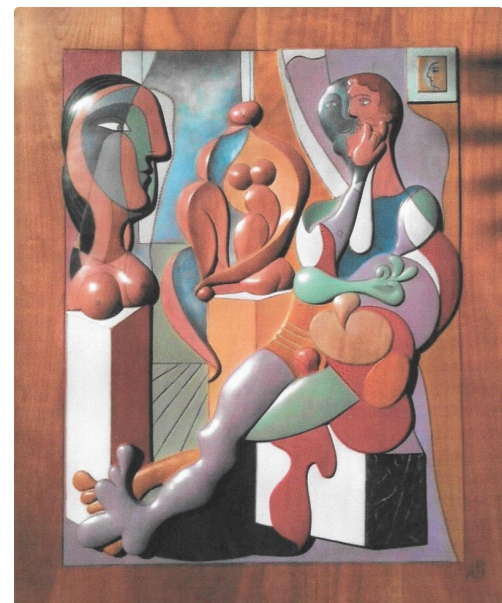

Exposition de sculptures sur bois

Du au 19 septembre 2021

Exposition de sculptures sur bois

Après une quarantaine d'années de pratique de la sculpture sur bois, Annie Bozza expose différentes œuvres réalisées sous forme de ronde bosse ou bas-reliefs.

Depuis fort longtemps, elle fait parler son cœur au travers de ses multiples passions le dessin, la peinture et la sculpture. De nombreuses heures sont nécessaires à la réalisation d'une sculpture, plusieurs dessins et croquis, le choix d'une essence de bois, puis la mise en forme à l'aide de gouges et ciseaux à bois.

« Le bois dans tous ses états » est le thème de l'exposition qu'Annie Bozza présente à la galerie de l'atelier de peinture Art Créa Loisirs, à Fleurance, 6 rue Antoinette Cadéot, près du parvis de l'église.

Jazz Annie Bozza.jpg

Sculpture Annie Bozza.jpg

Tableau Annie Bozza.jpg

Echiquier.jpg