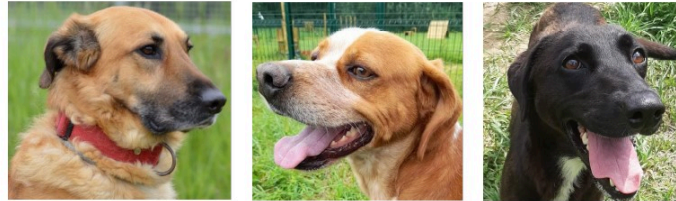

Douky, Muffin et Buffy en attente de famille !

Douky, Muffin et Buffy en attente de famille !

Cette semaine, nous vous présentons Douky et Muffin et une nouvelle venue Buffy. Tous trois espèrent un nouveau foyer.

DOUKY

Douky est un croisé Berger allemand Labrador de 6 ans et demi.

Douky a du mal à comprendre ce qui lui arrive, il est sur la réserve, il aura besoin de temps, de patience et de plusieurs rencontres pour vous accorder sa confiance.

Il peut vivre en maison ou en appartement.

MUFFIN

Muffin est un croisé Epagneul de 5 ans.

Il est adorable, proche de l'humain, affectueux, limite pot de colle !

Le jeu n'est pas sa priorité, il préfère les câlins.

Si vous lui donnez de l'attention, il sera votre meilleur ami.

Il s'entend avec ses congénères, pour les chats, on ne sait pas.

Il peut vivre en maison ou en appartement.

BUFFY

Buffy est une femelle croisée Labrador de 4 ans.