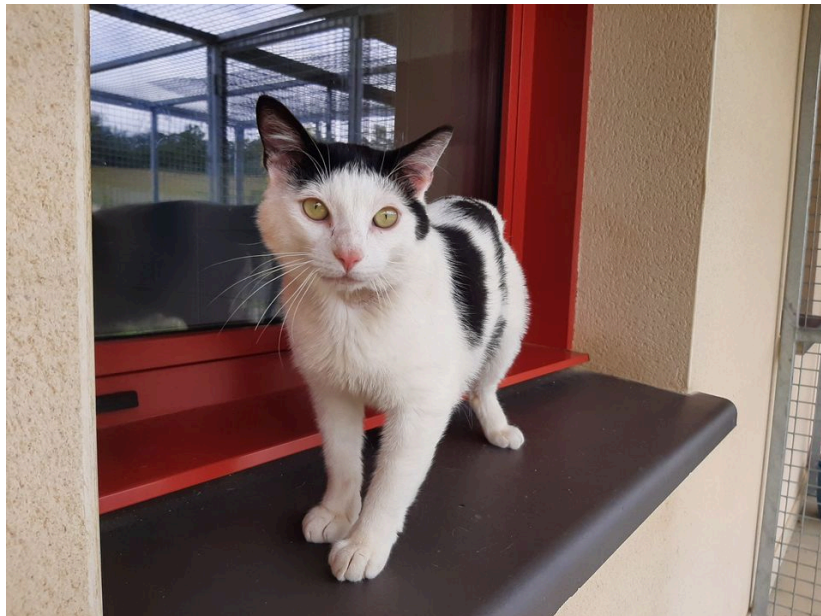

Cette semaine, Jeff et Marley entourent Flèche, un adorable matou !

Cette semaine, Jeff et Marley entourent Flèche, un adorable matou !

Une première, les deux toutous du jour, Jeff et Marley, sont accompagnés d'un adorable chat, Flèche !

Il sera donc le premier à être présenté !

Flèche

Flèche est un adorable minet de 4 ans. Il est stérilisé.

Il est très sociable, il adore les câlins.

Dans la chatterie, il est le premier à venir à la rencontre des soignants.

Jeffrey dit Jeff

On change de catégorie... et de gabarit avec la mascotte de la SPA du Gers qui nous avait fait les honneurs de la présentation de la structure avec Jenne :

<https://lejournaldugers.fr/article/46437-jeff-et-jenne-nous-font-les-honneurs-de-la-spa-du-gers>

Jeff est toujours là et, même s'il est très entouré, il aurait besoin de trouver enfin une famille.

Jeff est un croisé Berger des Pyrénées, castré, âgé de 7 ans.

Il est extraordinaire avec l'humain, calme, gentil, doux, câlin et affectueux.