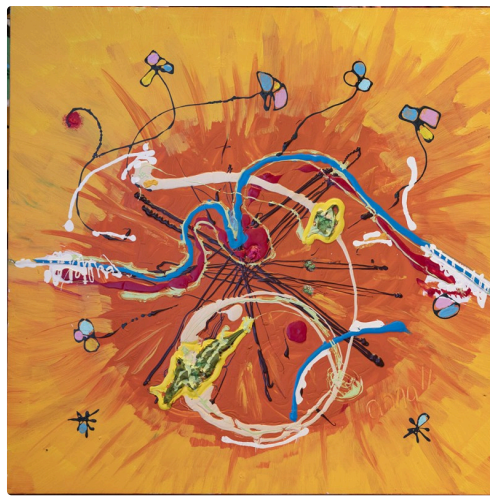

Anna Jager 272.jpg