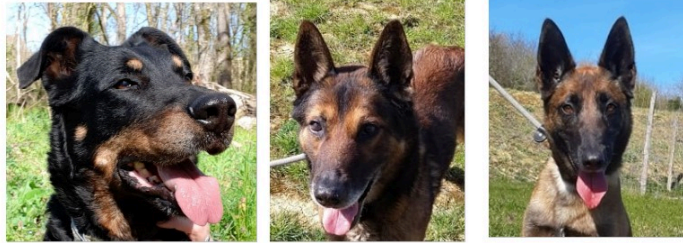

SPA du Gers : deux "aînés" et une petite "jeunette" à l'honneur cette semaine

SPA du Gers : deux "aînés" et une petite "jeunette" à l'honneur cette semaine

Après avoir mis en avant ces dernières semaines de jeunes chiens, nous vous présentons aujourd'hui deux chiens plus âgés, Gwadada et Eagle.

Le trio est complété par la jeune Orka.

Gwadada :

Gwadada est une femelle Beauceron née le 25 avril 2011.

Eagle

Eagle est un mâle malinois né le 13 octobre 2019.

Il bénéficie de **l'opération Doyens de la Fondation 30 Millions d'amis** qui prend en charge à hauteur de 600 euros les frais médicaux des chiens adoptés âgés de 10 ans et plus.

Eagle est un chien très attachant, qui peut avoir besoin d'un temps d'adaptation pour faire pleinement confiance.

Il faut le manipuler avec douceur, car il peut avoir des douleurs.

Il ne s'entend pas avec les chats. Quant à ses congénères, on ne sait pas.