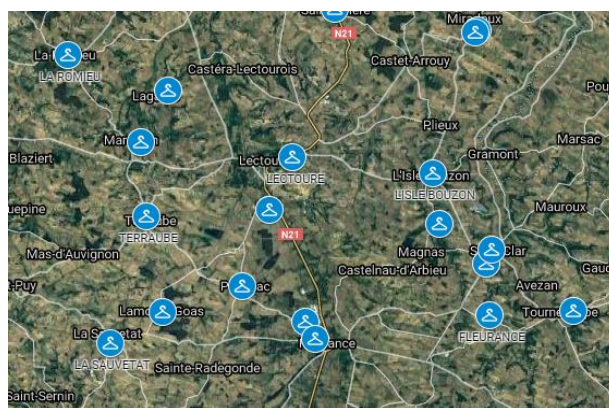

Retrouvez l'intégralité des conteneurs disponibles sur le secteur du SIDEL (Syndicat intercommunal de Lomagne) en cliquant sur ce lien.

Sur le territoire du SIDEL, plusieurs associations récupèrent également les vêtements. Deux d'entre elles, notamment : le Secours populaire de Lectoure (site internet) et le Secours catholique de Fleurance.

Plus d'informations sur le tri des déchets, venez visiter le site du SIDEL de Lectoure.