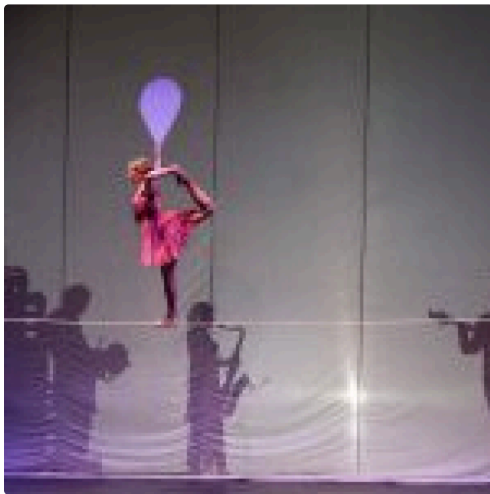

AUCH L

Le mythique cirque connu du monde entier sera à Auch du 15 au 25 octobre avec 10 représentations

AUCH L

8477ee6a44bb2f3571c6ecee2789560e.jpg