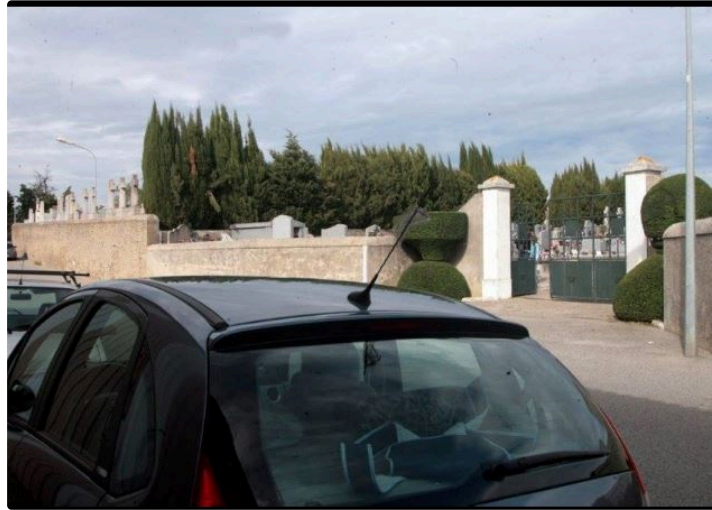

## Toussaint : Vol aux abords des cimetières

Recrudescence des vols a la roulotte

Toussaint : Vol aux abords des cimetières

La période des fêtes de la Toussaint, s'accompagne souvent d'une recrudescence des vols à la roulotte (vols dans les véhicules en stationnement) sur les parkings et aux abords des cimetières. Dans ce contexte, la gendarmerie du Gers rappelle aux usagers les précautions élémentaires à prendre : verrouiller systématiquement le véhicule, même lors de courts arrêts ; surveiller le véhicule lorsque celui-ci reste ouvert ; retirer de l'habitacle les objets et documents de valeur ; éviter le stationnement du véhicule dans une zone non éclairée ou isolée.

Victime d'un vol, d'une effraction ou témoin de tout comportement suspect, contactez au plus vite le 17.

Les unités du groupement de gendarmerie départementale du Gers assurent durant les vacances et pendant le week-end de la Toussaint une surveillance accrue de ces lieux sensibles.