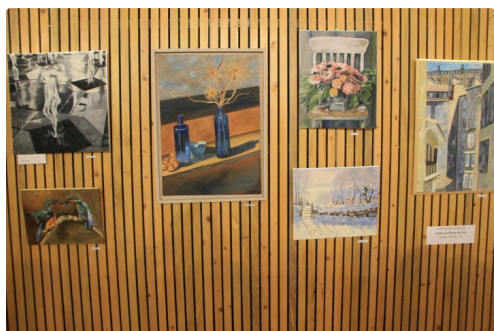

Acrylique, aquarelle, dessin, gravure, huile, modelage, modèle vivant, mosaïque, reliure, sculpture, tournage.

Au centre Cuzin, rue Guynemer jusqu'au 1er juillet 2018

Cette exposition commune donnera des idées à tout le monde aux petits comme aux grands.

Elle se poursuivra tous les jours de 10h à 19h jusqu'au dimanche 1er juillet.

Avec les enseignants de l'ABG qui viendront y donner des cours et que vous pourrez ainsi voir à l'œuvre tout en visitant l'exposition.

Ce jeudi 28 juin on pouvait assister à l'atelier modèle

Cette exposition au Centre Cuzin est une belle et vaste image de ce qui passe dans cette association !

IMG_4391.JPG

Sous l'œil de l'artiste Marie-Pascale Lerda

Sous l'œil de l'artiste Ben Brotherton

IMG_4360.JPG

IMG_4358.JPG

IMG_4357.JPG

IMG_4356.JPG

IMG_4352.JPG

IMG_4346.JPG