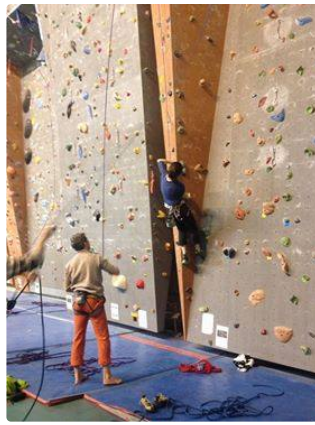

Un mu d'escalade.