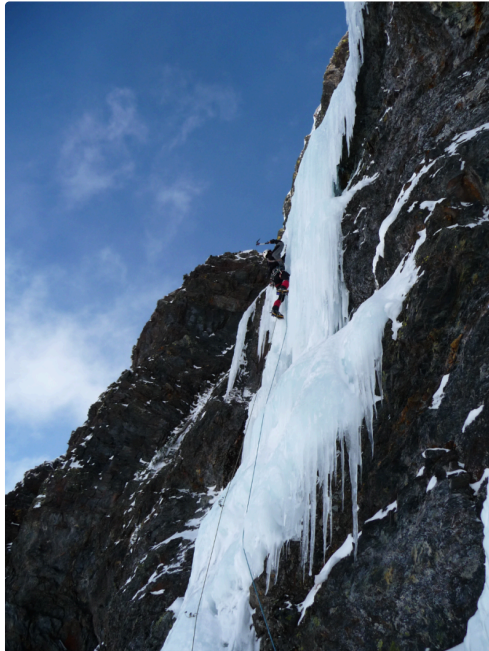

Escalade dans la commune

Une réunion publique aura lieu le **mercredi 27 juin** à 19h30 en la salle des mariages de la mairie.

Un club d'escalade, qui s'appelle **escalar 32**, vient juste d'être créé à l'initiative de quelques amis de de la commune qui pratiquent l'escalade et d'autres disciplines autour de la montagne depuis de nombreuses années.

Nicolas Mélac

escalade

ardèche deep water

andorre

escalade sur cascade gelée