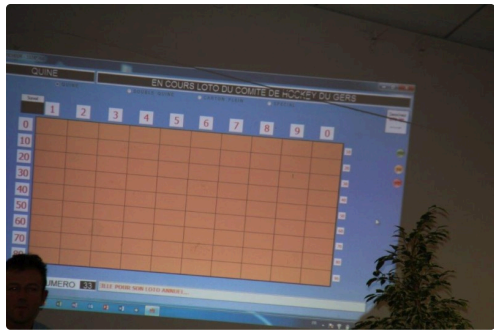

la tablette pour le mini bingo