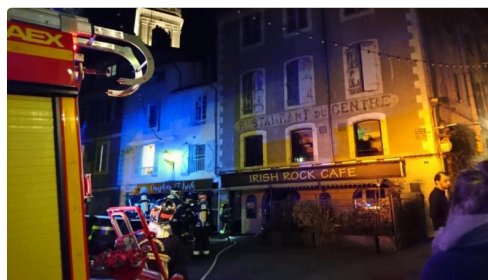

DSC_3043.JPG