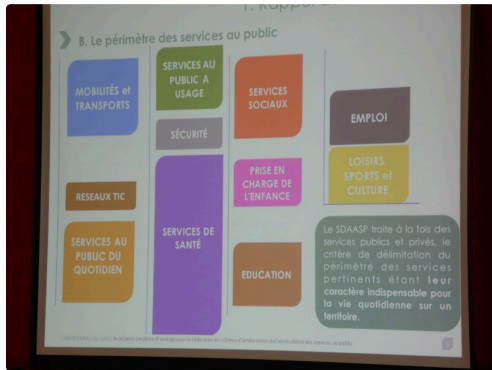

Enquête sur l'accessibilité des services au public

La sixième réunion avait lieu à Beaumarchès

Enquête sur l'accessibilité des services au public

Le plan de travail

Une des six tables, de dos une étudiante Bordelaise

Les résultats de la table A

Christian Jelongh rapporteur explique les choix

Mme Anne Laybourne Sous-Préfète à la réunion de synthèse

Les divers élus présents