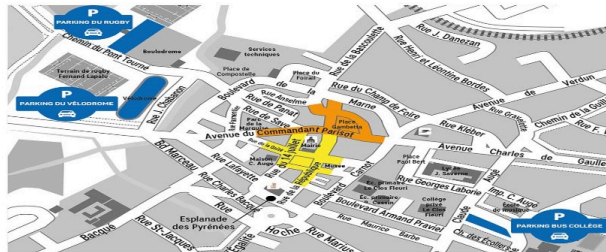

### Fête de la musique Plan de circulation et de stationnement Dimanche 21 juin 2026

- Circulation et stationnement interdits de 17h00 à 8h00 (nettoyage)
- Circulation et stationnement interdits de 17h00 à 9h30 (nettoyage)

Fête de la musique 2026

Fête de la musique 2026

À l'occasion de la Fête de la musique qui aura lieu dimanche 21 juin 2026, la circulation et le stationnement seront perturbés autour de la place de l'Hôtel de Ville et de la place Gambetta.

# Fête de la Musique

**PARC DE LA MARQUISE**  
(si pluie : salle polyvalente)

- 10h30 à 14h30 : Concert de la Société Philharmonique et de l'École de musique
- 15h00 : Concert rock Rio Club

**PLACE HÔTEL DE VILLE :**

- 18h00 : Déambulation de la batukada
- 19h00 : Danse salsa par 5, 6 step
- Soirée : Stand sandwichs des Pépinots

**PLACE GAMBETTA / RUE DE LA RÉPUBLIQUE**

- 19h00 : Concerts jazz et variétés

**QUAI 36**