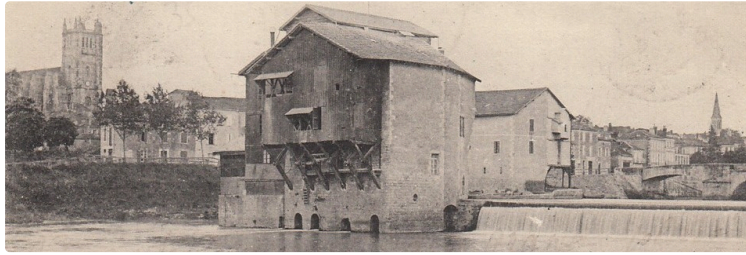

Société Archéologique du Gers, communications mai 2026

Société Archéologique du Gers, communications mai 2026

J-Baptiste Naintré, Une sentence de 1230 rendue par Raoul, évêque d'Agen, concernant les moulins de la ville de Condom.

Francis Brumont, Un réseau gascon en Nouvelle France (Ile Royale 1713-1763).