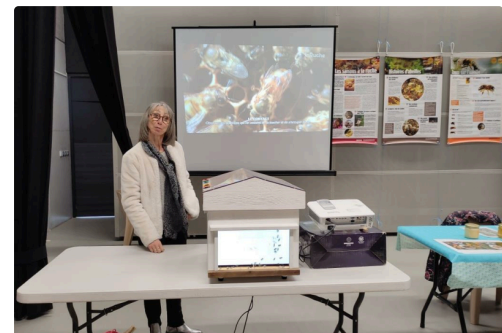

Les abeilles de Cathy