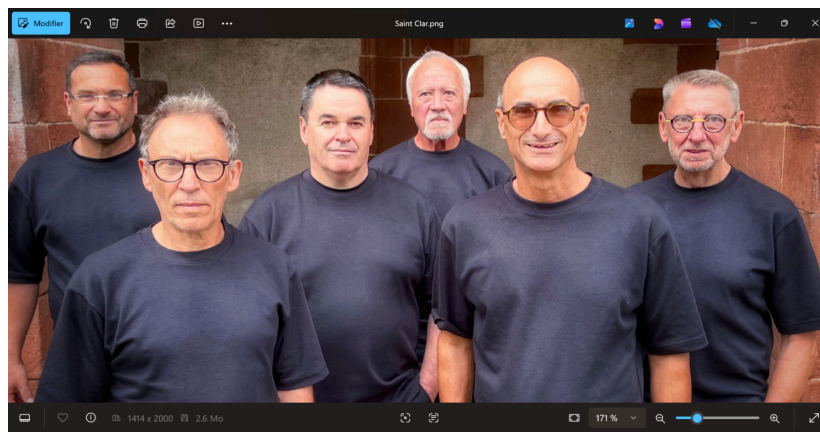

Le printemps des chorales est de retour à Luzanet !

Le printemps des chorales est de retour à Luzanet !

L'Association des Amis de la Chapelle de Luzanet organise LE PRINTEMPS DES CHORALES 2026, dimanche 29 mars 2026 à 15 heures

église de Luzanet- D 168 - lieudit le Presbytère , chemin de Luzanet- route de SOS 32250 MONTREAL DU GERS.

L'association aura le plaisir de recevoir le chœur de femmes DIVA VOCE dirigé par David LAUER avec un programme classique et varié,

ainsi que le chœur d'hommes CANTU DI LUNA dirigé par Serge CALMUS, qui fera découvrir les riches polyphonies corses.

Le concert sera suivi du tirage de la tombola culturelle, avec de nombreux lots à gagner : places de concerts, séances de ciné-opéra, entrées de musée, festival (bandas, tempo latino) courses landaise et livres. (tickets vendus sur place)