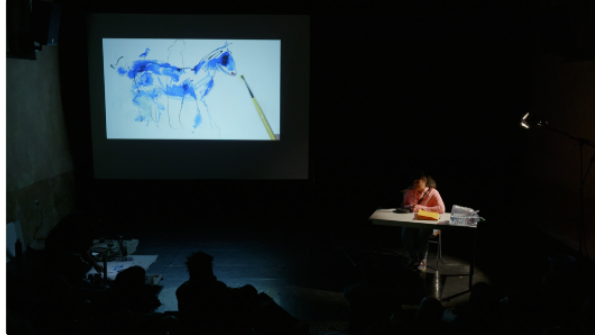

A la Maisoun : à cheval sur le dos des oiseaux

Communiqué de presse

A la Maisoun : à cheval sur le dos des oiseaux

À cheval sur le dos des oiseaux, du théâtre dessiné pour la semaine des droits de la femme

La MJC La Maisoun à L'Isle-Jourdain accueille le samedi 14 mars à 20h30 le spectacle dessiné "À cheval sur le dos des oiseaux", proposé par la Compagnie La Langue Écarlate.

Cette création théâtrale, écrite par Céline Delbecq et mise en scène par Hélène Mathon, mêle jeu théâtral et dessin en direct pour donner vie à un récit intime et bouleversant. Sur scène, la comédienne Nathalie Aftimos prête sa voix à Carine Bielen, tandis que le dessinateur Moreno accompagne le récit par des illustrations réalisées en direct.

Le spectacle donne la parole à Carine Bielen, une femme issue d'un milieu précaire, souvent jugée ou mise à l'écart par la société. À travers son regard sensible et parfois fragile, elle raconte son quotidien, ses doutes, ses failles et l'arrivée inattendue de son fils Logan, qui transforme profondément sa vie. Ce monologue explore avec délicatesse la question des normes sociales et des parcours de vie marginalisés.

D'une durée d'environ 45 minutes, ce spectacle s'adresse à un public à partir de 14 ans.

Il s'inscrit dans une programmation culturelle engagée qui invite à la réflexion et à l'empathie, en donnant la parole à celles et ceux que l'on entend trop peu. La représentation s'inscrit également dans une semaine d'actions culturelles autour de thématiques sociales fortes, proposées en partenariat avec le service culture de la ville de L'Isle-Jourdain.