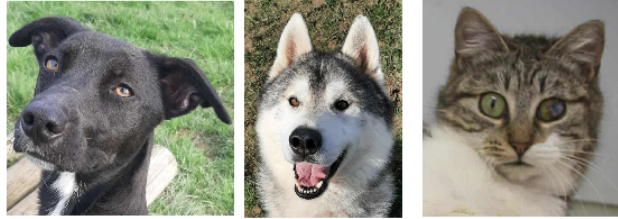

Pepsi, Oski et Sleepy à la une cette semaine !

Pepsi, Oski et Sleepy à la une cette semaine !

Semaine des rimes en "i" avec Pepsi, Oski et Sleepy !

Présentations !

PEPSI

Née le 1er juillet 2024 et arrivée au refuge en février 2026, Pepsi est une chienne type ratier petit gabarit.

Elle ne semble pas à l'aise avec les chiens, son entente avec les chats est à tester.

OSKI

Né le 30 juillet 2018 et arrivé au refuge en février 2026, Oski est un husky.

Gentil et proche de l'humain, il apprécie les caresses, il est câlin et gourmand.

Il sait s'asseoir quand on demande, il faudra continuer son éducation.

Il connaît les enfants, son entente avec les chiens est à tester, il ne s'entend pas avec les chats ni les poules.

SLEEPY

Née le 4 juillet 2023, Sleepy est super câline, elle adore faire des bisous.