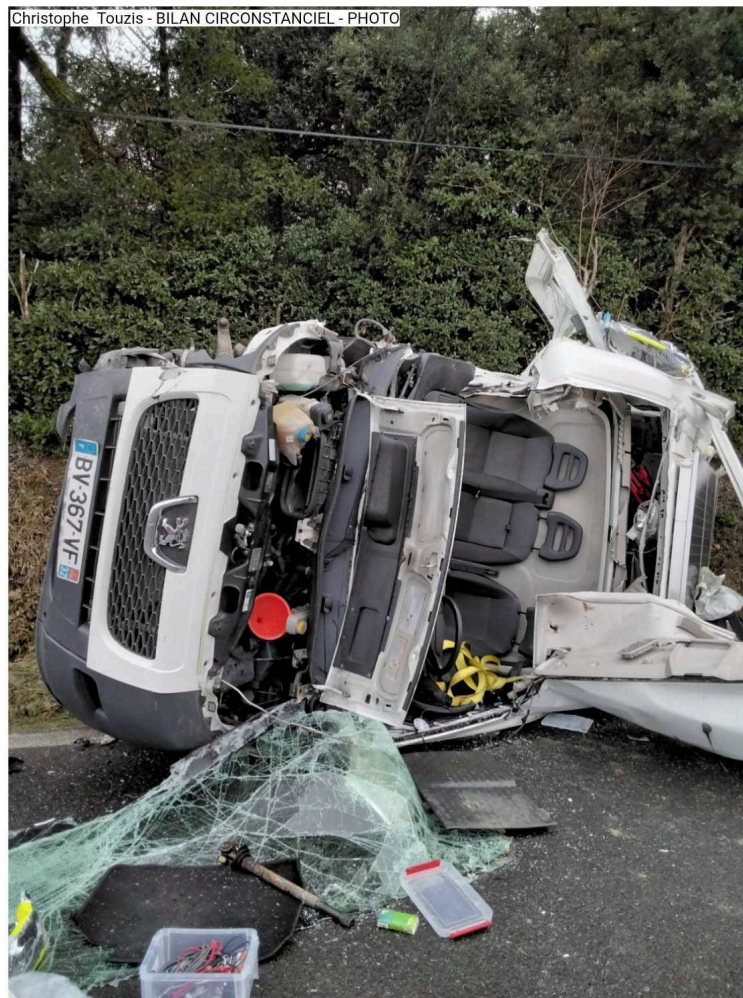

## Grave accident de la circulation : deux hommes en urgence absolue

Grave accident de la circulation : deux hommes en urgence absolue

Samedi 24 janvier sur la RD 1021 non loin du bâtiment d'Emmaüs, aux environs de 13 h 30, deux véhicules se sont violemment télescopés. Il s'agit d'un camping-car et d'une voiture tractant une remorque. Le camping-car est totalement détruit et les deux occupants hommes ont été transportés en urgence absolue à l'hôpital d'Auch. Les passagers de la voiture, deux hommes de 50 ans et 20 ans, sont indemnes.

Photo : SDIS 32