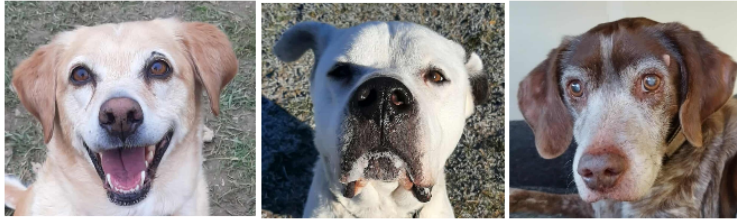

Le refuge se remplit ! Maya, Dogo et Igor vous attendent !

Le refuge se remplit ! Maya, Dogo et Igor vous attendent !

Le refuge se remplit ! Les arrivées sont nombreuses en ce début d'année.

Maya, Dogo et Igor attendent un nouveau foyer.

Présentations !

MAYA

Née le 1er février 2017 et arrivée au refuge en décembre 2025, Maya est une chienne berger

C'est un amour de chienne, affectueuse, gourmande, elle connaît le assis et ne tire pas en laisse.

En maison elle est sage, propre, elle appréciait d' aller au jardin pour jouer.

Elle s'entend avec les chiens mais pas avec les chats. Elle s'entend avec les moutons.

DOGO

Dogo est un doyen né le 1er janvier 2016 et arrivé au refuge en janvier 2026. Dogo est un croisé dogue argentin.