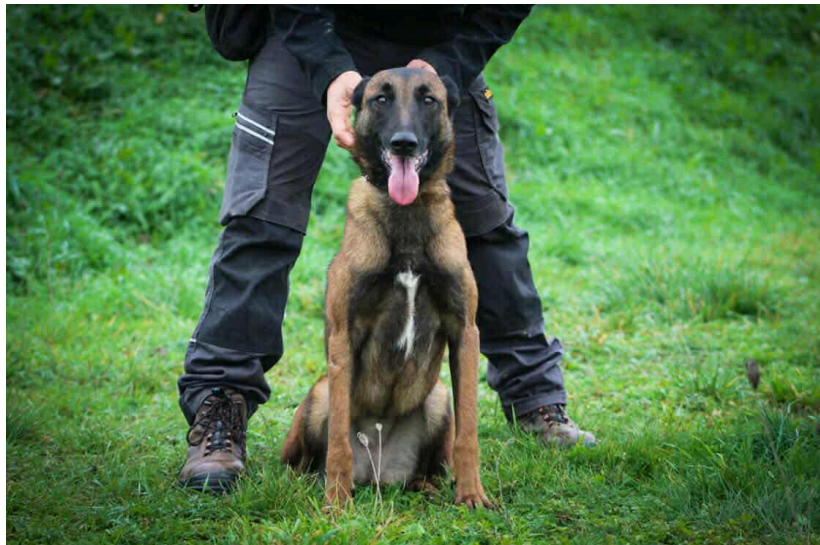

## Les trois belles de Noël !

Les trois belles de Noël !

A quelques jours de Noël, la SPA vous présente trois jeunes demoiselles belles et douces qui attendent le plus beau des cadeaux, un foyer aimant !

### **BELLE**

Née le 18 novembre 2020 et arrivée au refuge en décembre 2025, Belle est une magnifique malinoise.

Gentille et affectueuse, elle est proche de l'humain.

Joueuse et obéissante, elle a des bases en éducation et ne tire pas en laisse.

Elle s'entend avec les chiens et les chats mais pas avec les poules ni les moutons

#### **LALIKA**

Née le 1er juin 2024 et arrivée au refuge en décembre 2025, Lakika est une typée berger.

Adorable, elle est douce et très proche de l'humain, un vrai pot de colle, appréciant les câlins.